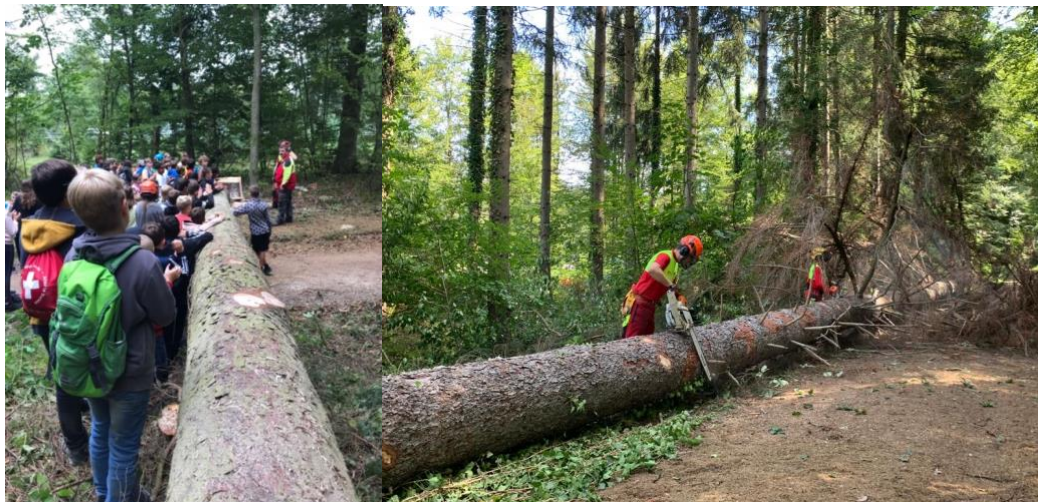

Lenzburg, 28.09.2022

Impressionen des Walderlebnistages 2022

Angelraininfo 03-22/23

Sehr geehrte Eltern

Ein vollbepacktes Quartal mit vielen Anlässen wie Feuerwehr- und Waldtag, Vereinsnachmittag, Klassenlager, UBS-Kids-Cup und noch weiteren Highlights haben wir hinter uns.

Bautätigkeiten Anbau Schulhaus Mühlematt

Die Bautätigkeiten für den Anbau des Schulhauses Mühlematt sind gut angelaufen. Die Arbeiten konnten bis jetzt gemäss Zeitplan erledigt werden. Diese Woche wird die Schulhaus-Seitenwand durchgebrochen, was mit vielen Lärmemissionen verbunden ist. Deshalb sind die Klassen, welche betroffen sind, aktuell in einem anderen Schulhaus oder draussen am Lernen.